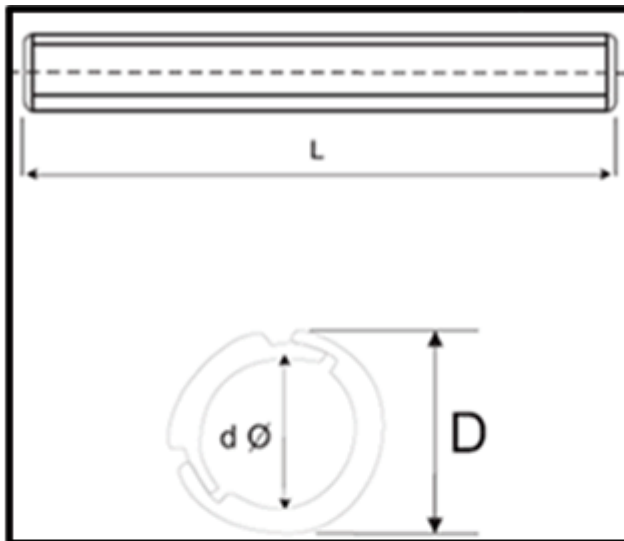

## Manguito Reparación

CODIGO	CONDUCTORES		MANGUITO (mm <sup>2</sup> )	Ø d	ØD	L
	ØMIN	ØMAX	Al Al			
MAT1401	5.00	8.00	16 a 35	7.89	17.0	155
MAT1402	9.00	11.0	50 a 70	11.2	23.0	190
MAT1403	11.5	14.3	95 a 120	14.8	30.0	210
MAT1404	15.5	18.0	150 a 185	18.2	30.0	210
MAT1405	19.0	22.5	240 a 300	23.4	38.0	250
MAT1406	23.0	25.4		25.4	42.0	260