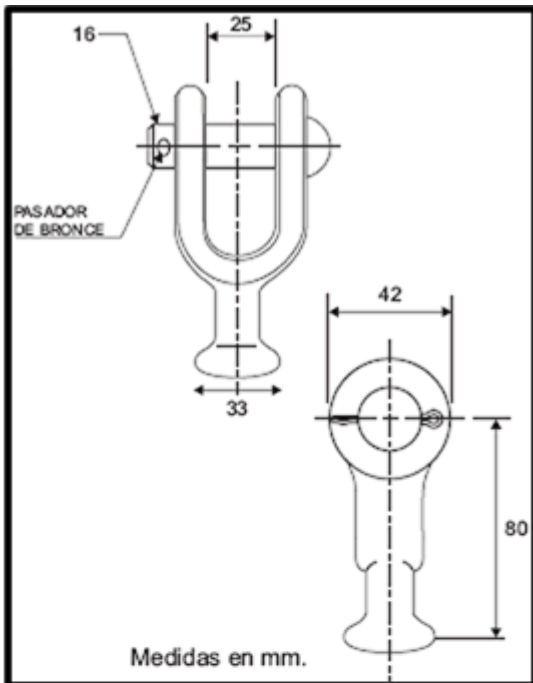

## Horquilla Bola

<b>CODIGO</b>	MAT0801
<b>CARGA MINIMA DE TRACCION</b>	71 KN
<b>MATERIAL</b>	HIERRO NODULAR