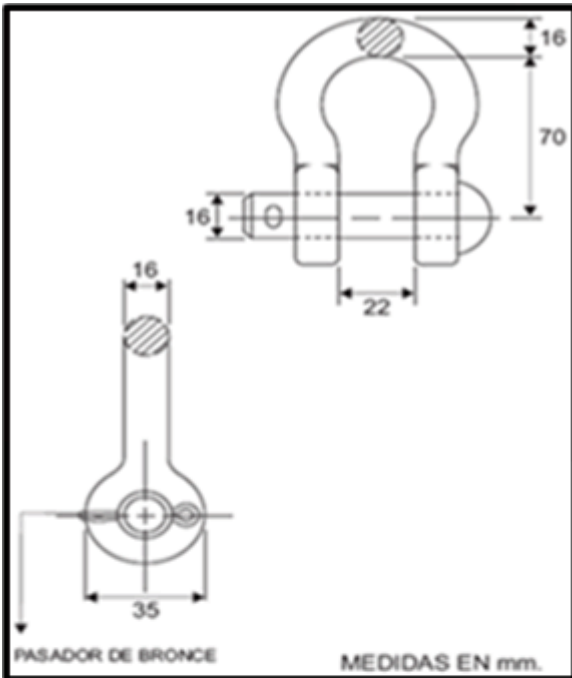

:::JYD MATERIALES ELECTRICOS:::

JYD Materiales Eléctricos

Grillete tipo Lira

CODIGO	MAT1101
CARGA MINIMA DE TRACCION	71 KN
MATERIAL	ACERO FORJADO