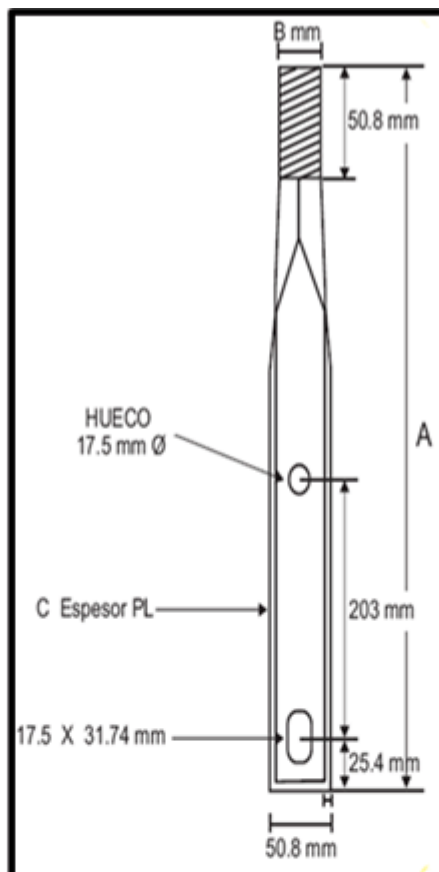

.::JYD MATERIALES ELECTRICOS::.

JYD Materiales Eléctricos

Espiga vertice poste

CODIGO	DIMENSIONES(mm)	CARGA DE TRACCION (KN)	PESO
Copyright ©2024 - JYD Materiales Eléctricos -		http://www.jydmaterialeselectricos.com	