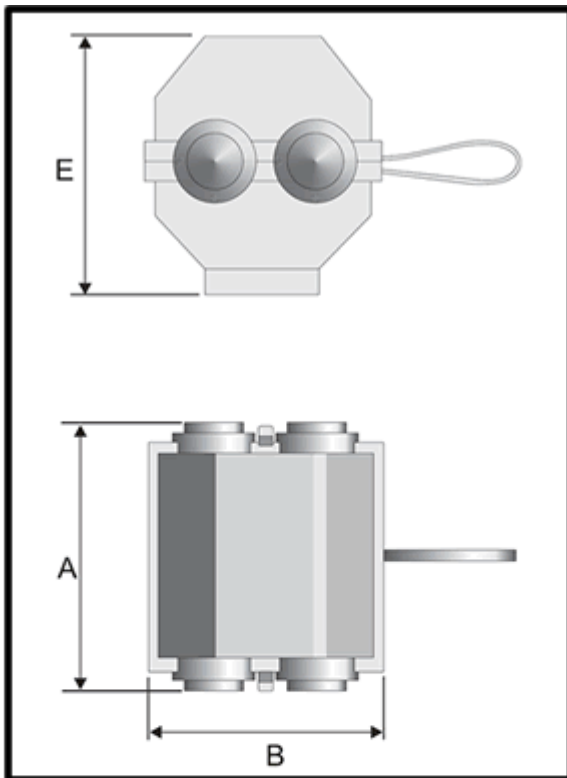

## Cubierta Plastica

CODIGO	TIPO	A mm	B mm	E mm	PESO Kg
CA0701	SP 14	60	45	55	0.020
CA0702	SP 15	105	55	66	0.030