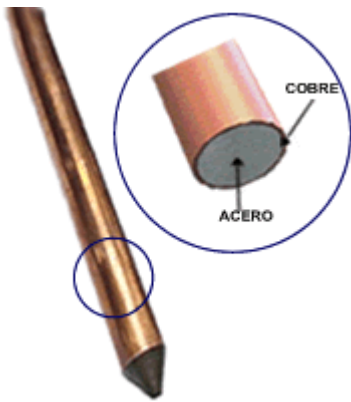

...:JYD MATERIALES ELECTRICOS::...

JYD Materiales Eléctricos

Puesta a Tierra

Caja de Registro

[\[Detalle del Producto...\]](#)

Conector Paralelo

[\[Detalle del Producto...\]](#)

Conector Tipo AB

[\[Detalle del Producto...\]](#)

Grapa en U

[\[Detalle del Producto...\]](#)

Pararrayo Tetrapuntal

[\[Detalle del Producto...\]](#)

Plancha J de Cobre

[\[Detalle del Producto...\]](#)

Varilla Cooperweld

[\[Detalle del Producto...\]](#)

Varilla de Bronce

[\[Detalle del Producto...\]](#)

COBRE

Varilla de Cobre

[\[Detalle del Producto...\]](#)

-
-
-
-
-

« « Inicio
« Anterior
1
Siguiete »
ÁŖtimo » »