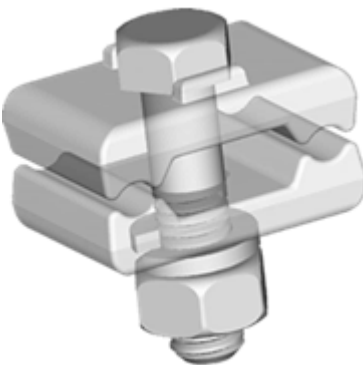

...:JYD MATERIALES ELECTRICOS::...

JYD Materiales Eléctricos

Puesta a Tierra

Caja de Registro

[\[Detalle del Producto...\]](#)

Conector Paralelo

[\[Detalle del Producto...\]](#)

Conector Tipo AB

[\[Detalle del Producto...\]](#)

Grapa en U

[\[Detalle del Producto...\]](#)

Pararrayo Tetrapuntal

[\[Detalle del Producto...\]](#)

Plancha J de Cobre

[\[Detalle del Producto...\]](#)

Varilla Cooperweld