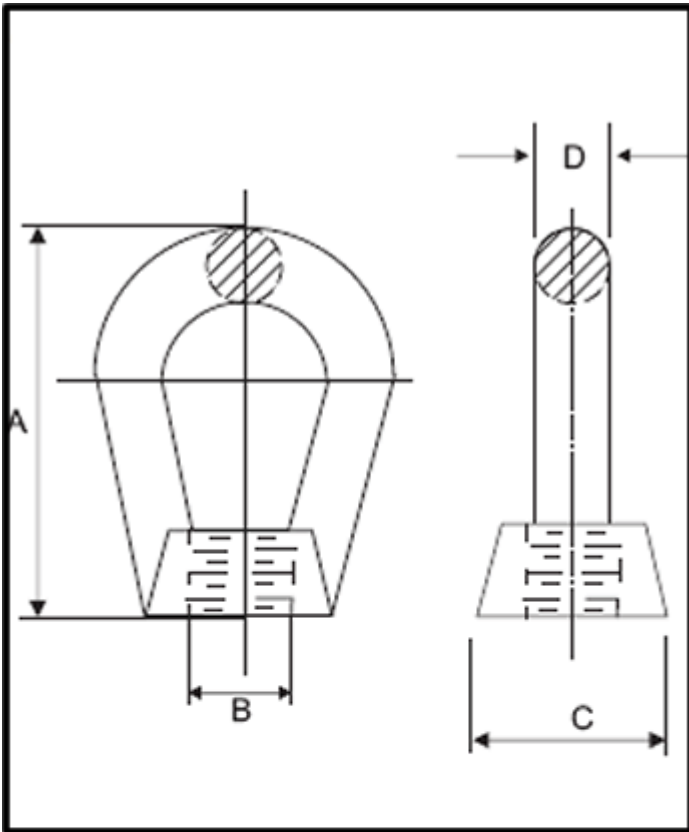

.::JYD MATERIALES ELECTRICOS::.

JYD Materiales Eléctricos

Tuerca Ojo

CODIGO		CA1101	CA1102
DIMENSIONES (mm)	A	80	80
	B	16	19
	C	25	12