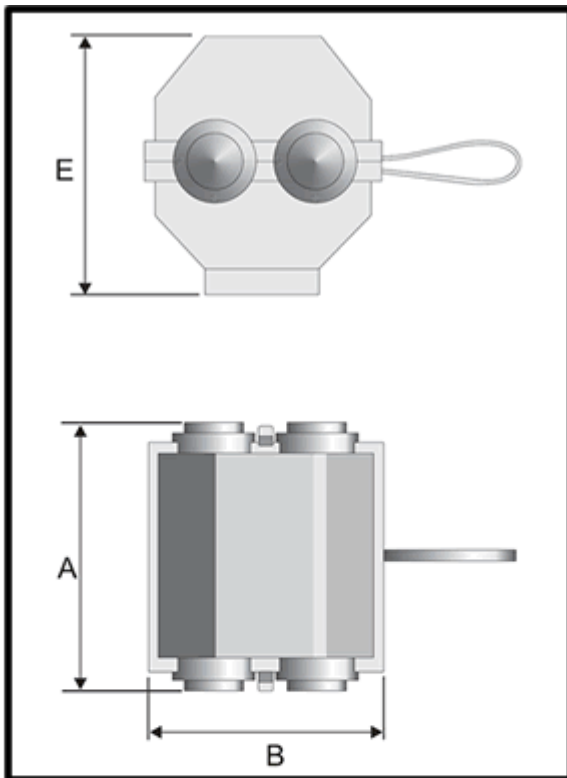

.::JYD MATERIALES ELECTRICOS::.

JYD Materiales Eléctricos

Cubierta Plastica

CODIGO	TIPO	A mm	B mm	E mm	PESO Kg
CA0701	SP 14	60	45	55	0.020
CA0702	SP 15	105	55	66	0.030