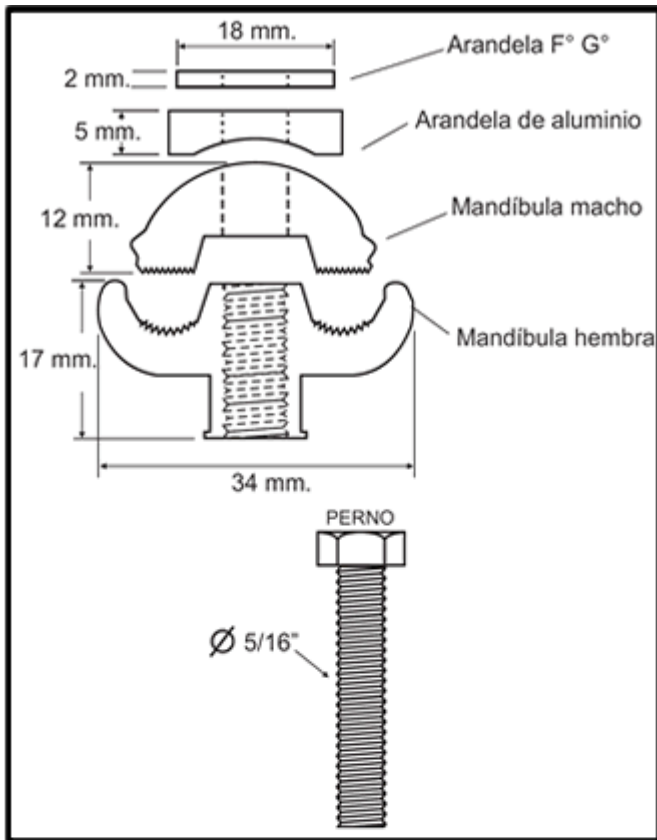

## Conector Doble VÃ-a

CODIGO	SECCIONADOR TRANSVERSAL DEL CABLE	TORQUE DE AJUSTE
CA0401	AL-AL 6-50mm <sup>2</sup>	20