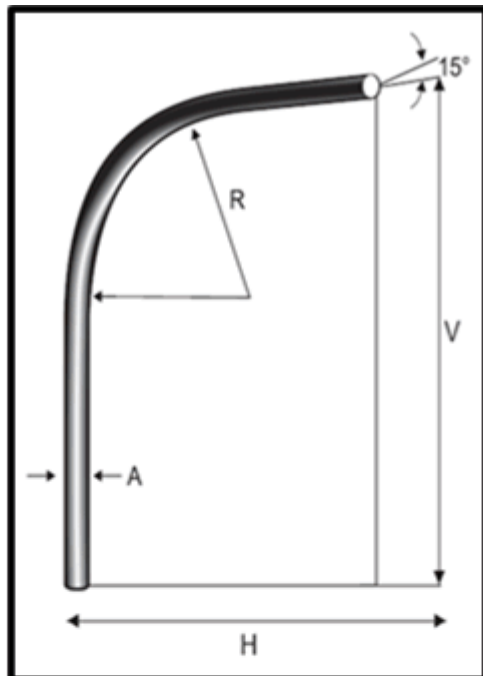

## Pastoral Parabolico

CODIGO	DIMENSIONES (mm)				CODIGO	DIMENSIONES (mm)			
	Ø A NOM	H	V	R		Ø A NOM	H	V	R
IL0501	3/4"	500	580	300	IL0510	1 1/4"	2000	1480	600
IL0502	3/4"	1000	850	300	IL0511	1 1/4"	2500	1880	1100
IL0503	3/4"	1000	805	600	IL0512	1 1/2"	500	750	300
IL0504	1"	1500	1100	300	IL0513	1 1/2"	1000	950	600