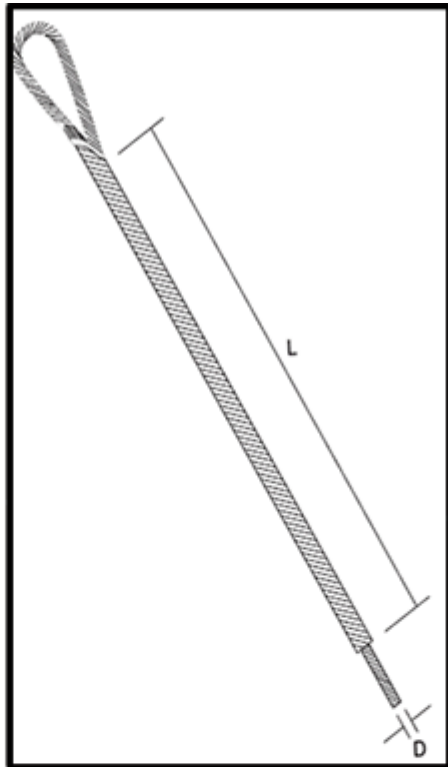

.::JYD MATERIALES ELECTRICOS::.

JYD Materiales Eléctricos

Mordaza Perforada

CODIGO	DIAMETRO DE CABLE(D)	LARGO (L) mm.	CARGA EN Kg.	PESO Kg.	CARGA MINIMA DE DESLIZAMIENTO KN
--------	----------------------	---------------	--------------	----------	----------------------------------