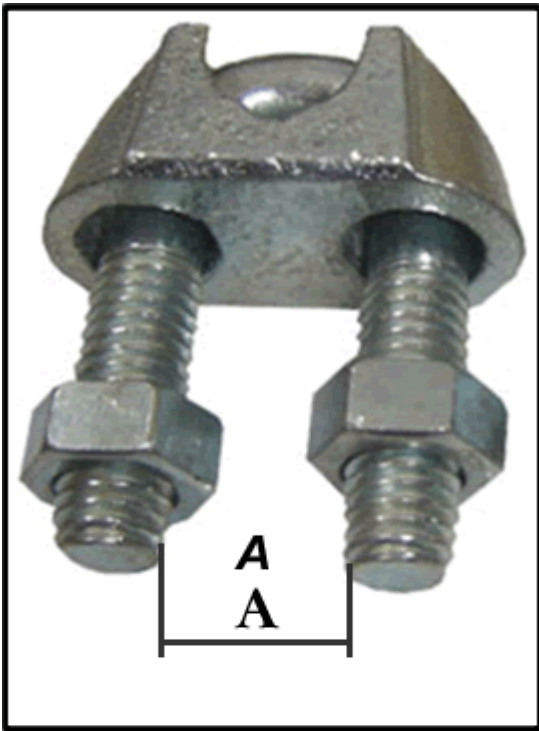

.::JYD MATERIALES ELECTRICOS::.

JYD Materiales Eléctricos

Grapa Crosby

CODIGO	A
021301	1/4"