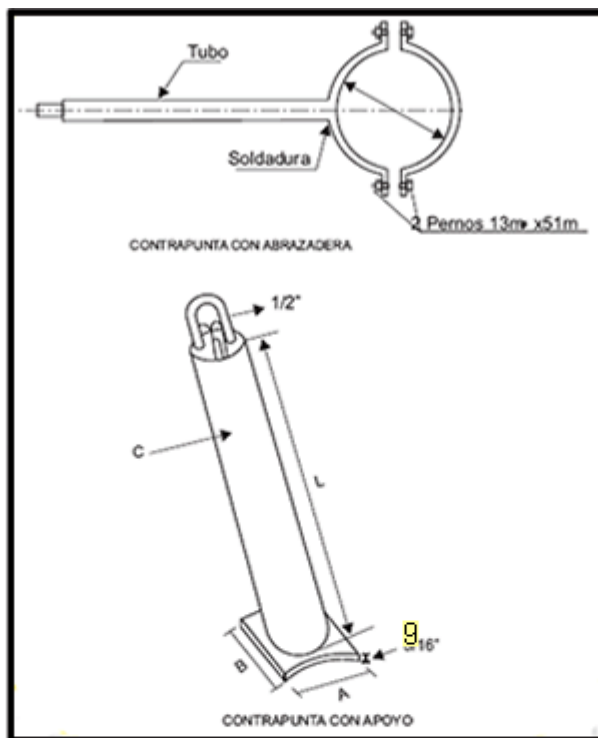

.::JYD MATERIALES ELECTRICOS::.

JYD Materiales Eléctricos

Contrapunta

CODIGO	DIAMETRO DEL TUBO(D) PULG(mm)	LONGITUD(L) (m)
021101	2(50)	0.75
021102	2(50)	1.00
021103	2(50)	1.20