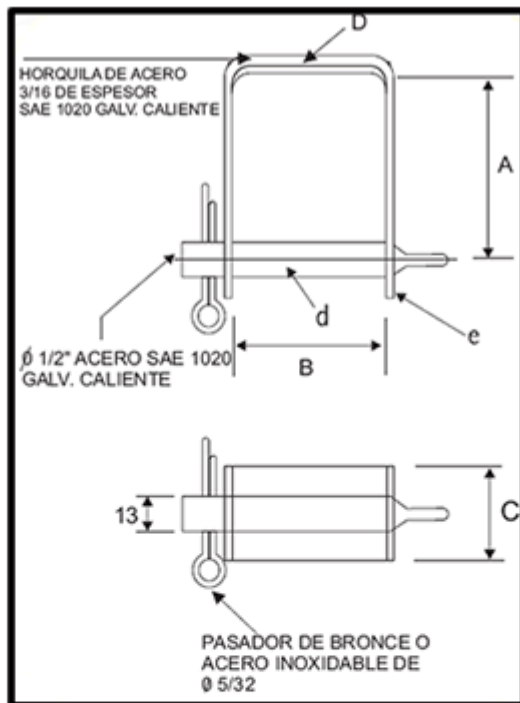

.::JYD MATERIALES ELECTRICOS::.

JYD Materiales Eléctricos

Portalinea Unipolar

CODIGO	A	B	C	D	d	e	PESO Kg.
MT0101	70	58	32	14	13	4.76	0.350
MT0101	93	80	38	17.5	16	4.76	0.600