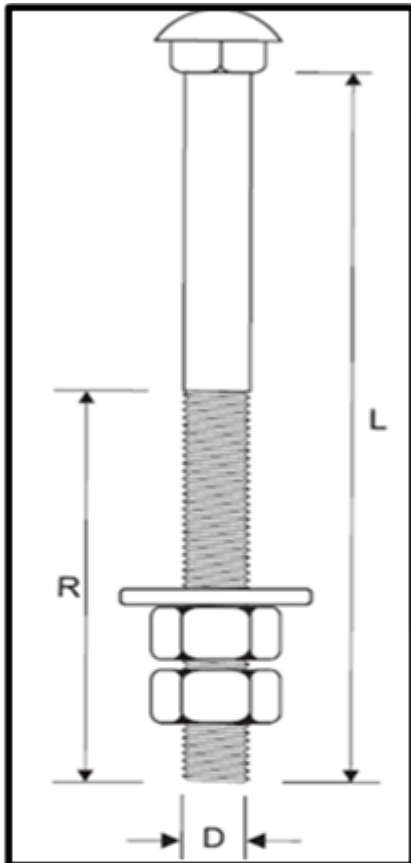

### **Perno Coche**

CODIGO	DIAMETRO(D) PULG(mm)	LONGITUD(L) PULG(mm)	ROSCADO(R) (mm)
030601	3/8 9.52	102	50
030602	3/8 9.52	127	60